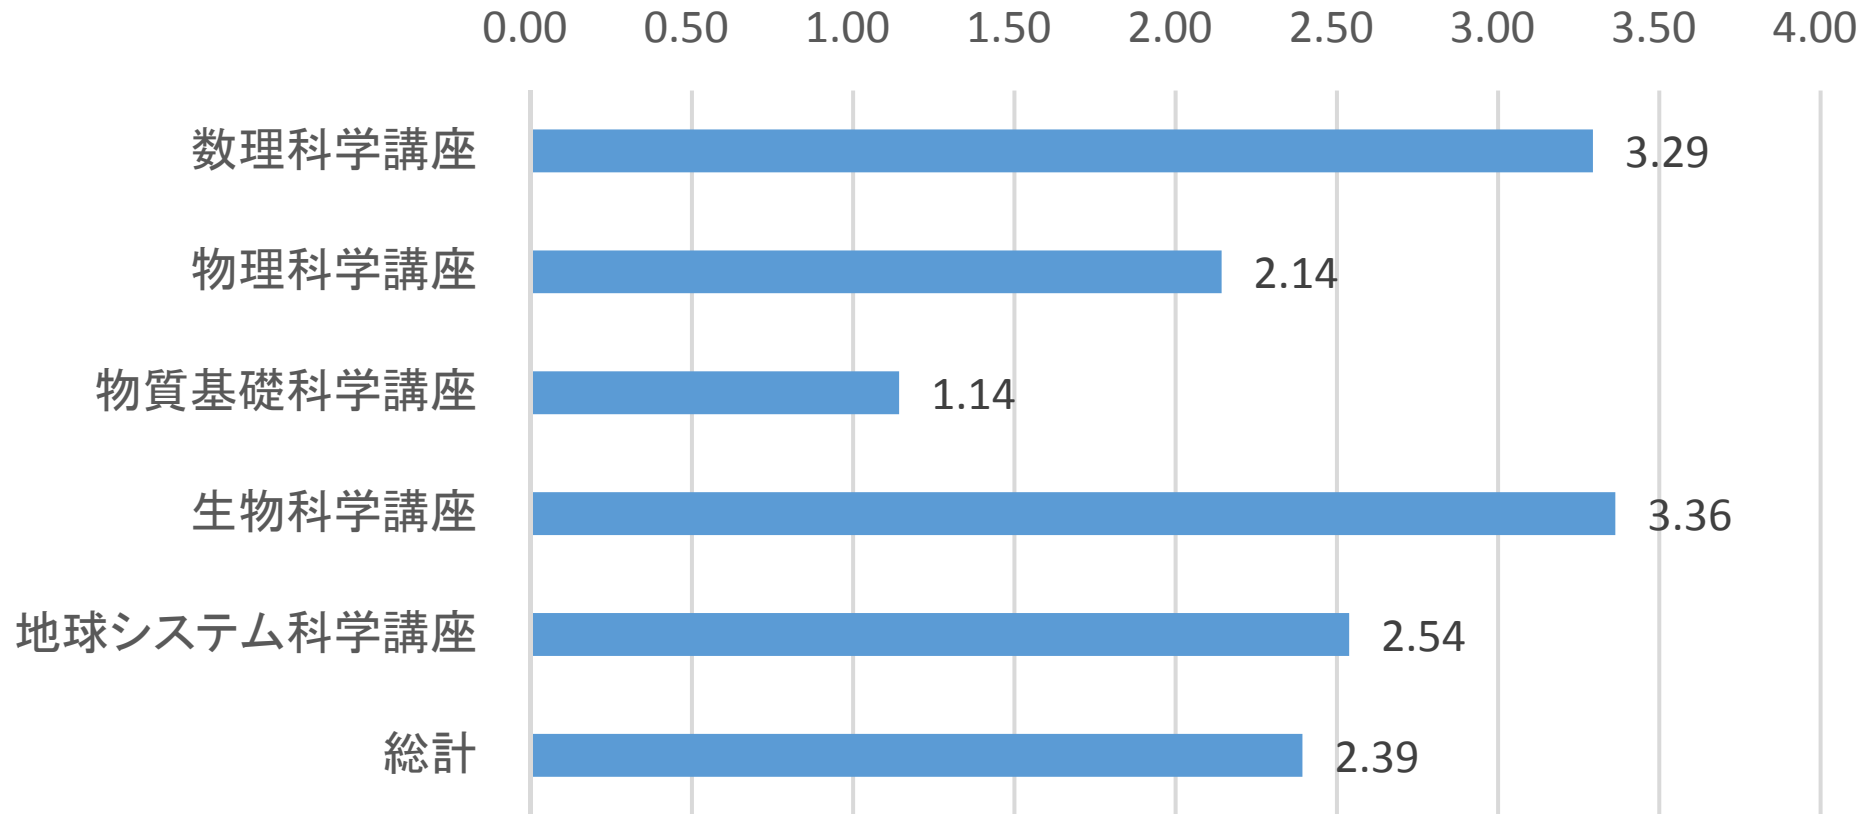

# 講座毎の平均(理学系)